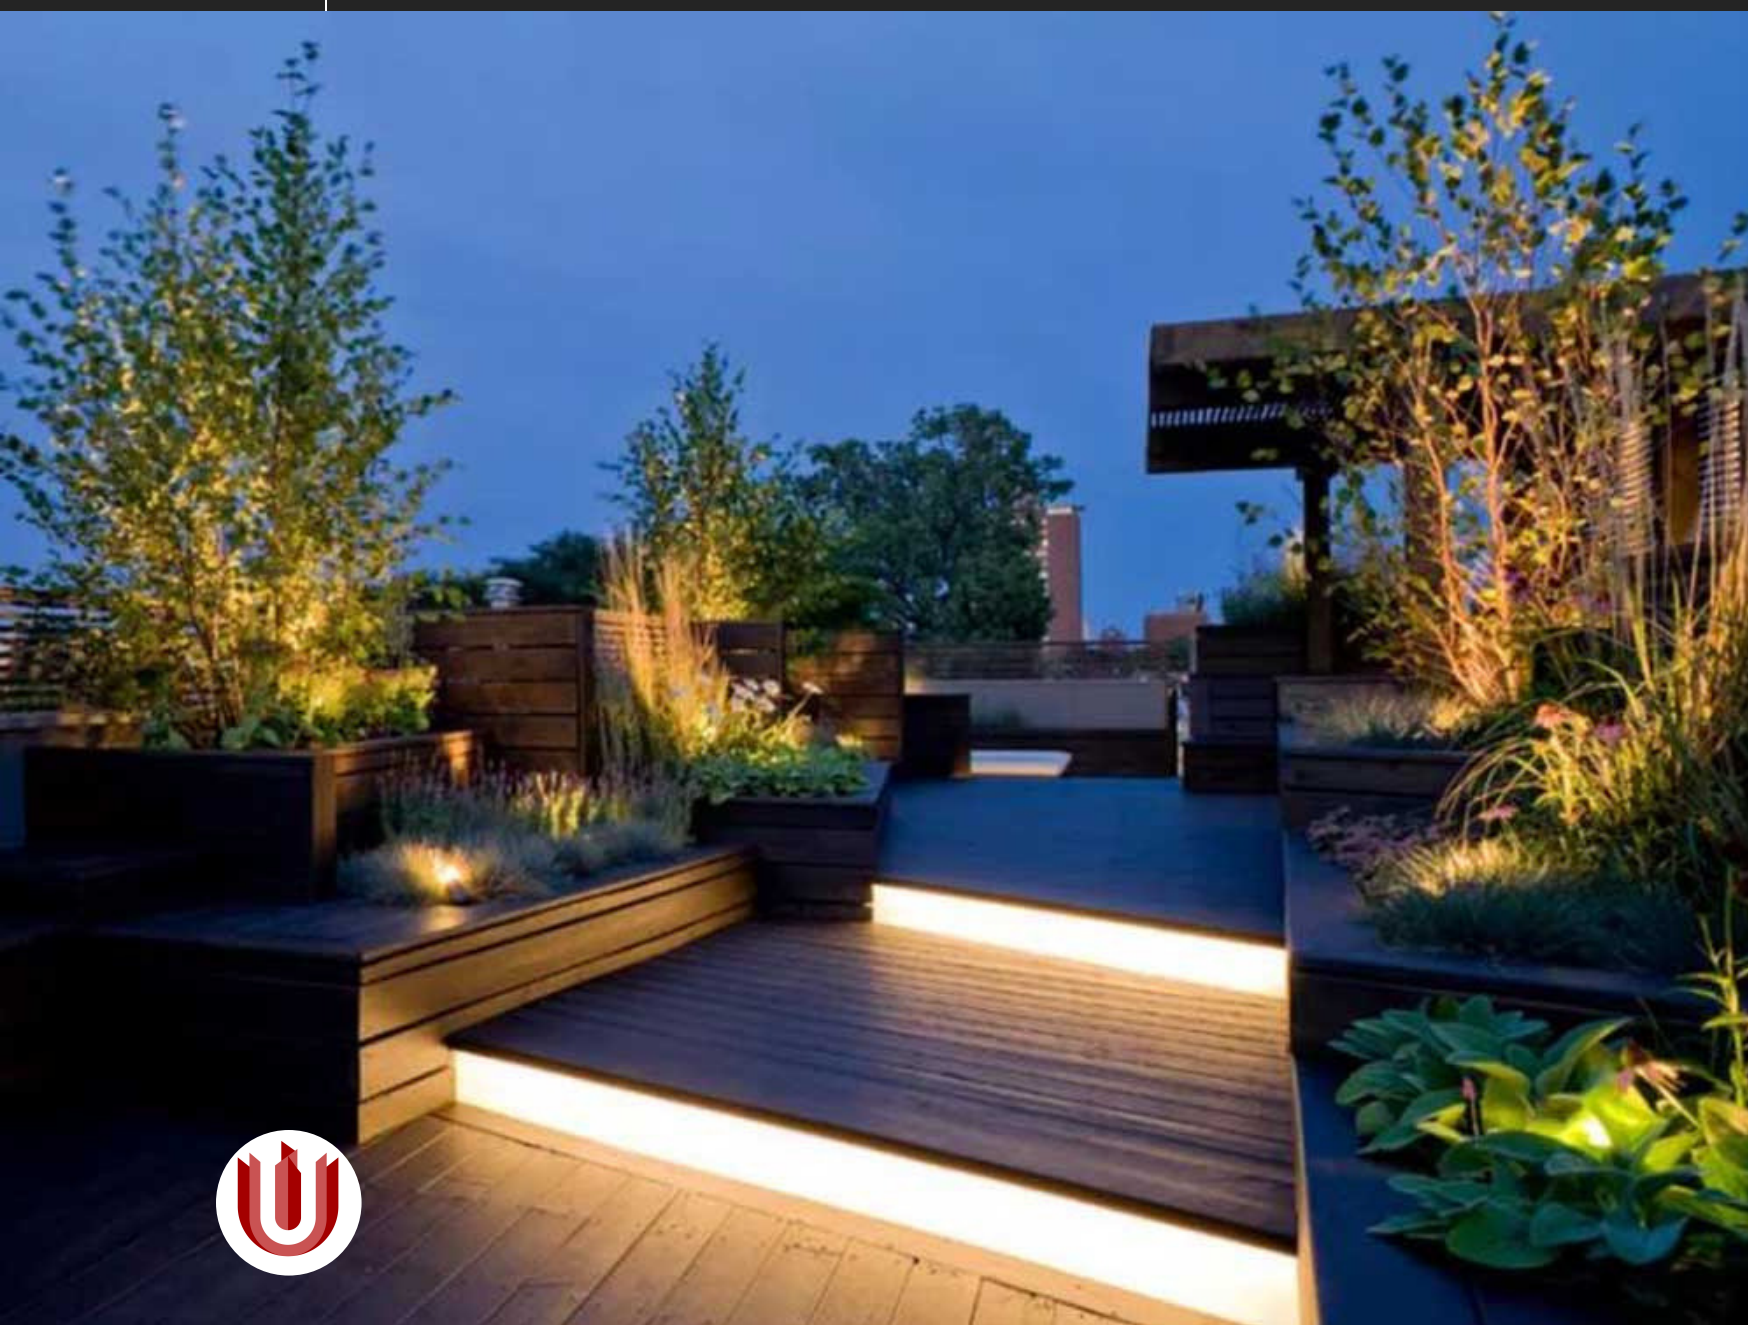

Solutiile iluminatului sunt destinate pentru controlul individual sau comun al corpurilor de iluminat, modificarea intensitatii dar si al gamei de culori RGB.

ILUMINAT EXTERIOR

Va ghideaza in siguranta catre gradina din spate si ofera un peisaj uimitor.