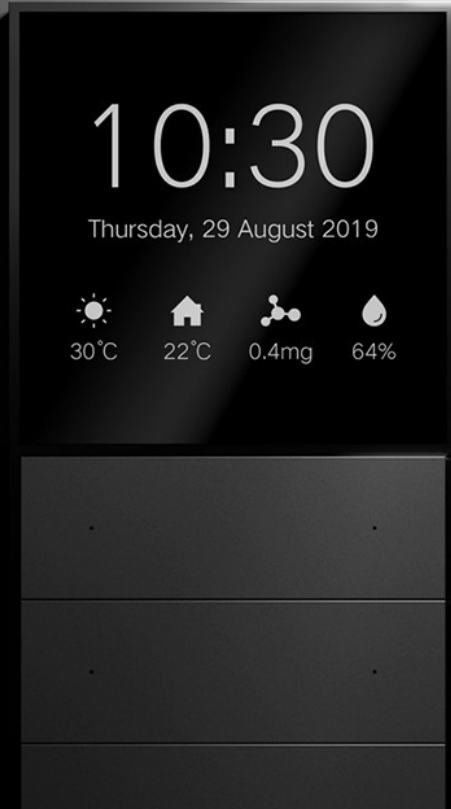

INCEPE ACUM

CONTROLUL ESTE IN MAINILE TALE