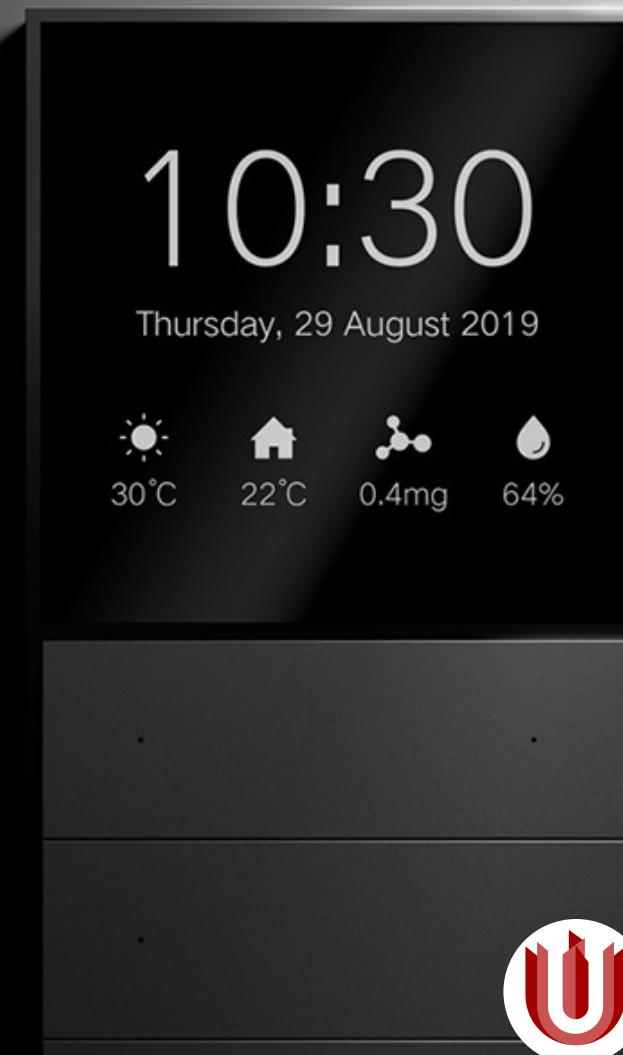

SISTEME INTELIGENTE CU FIR

Solutia oferita de noi este una bazata pe cei mai importanti factori atunci cand vina vorba de constructia unei locuinte. Confortul, eficienta si securitatea sunt cele trei notiuni de la care pornim pentru a atinge un potential maxim.

Sistemul propus de noi se bazeaza pe solutia KNX, aceasta fiind cea mai complexa si raspandita la nivel mondial.