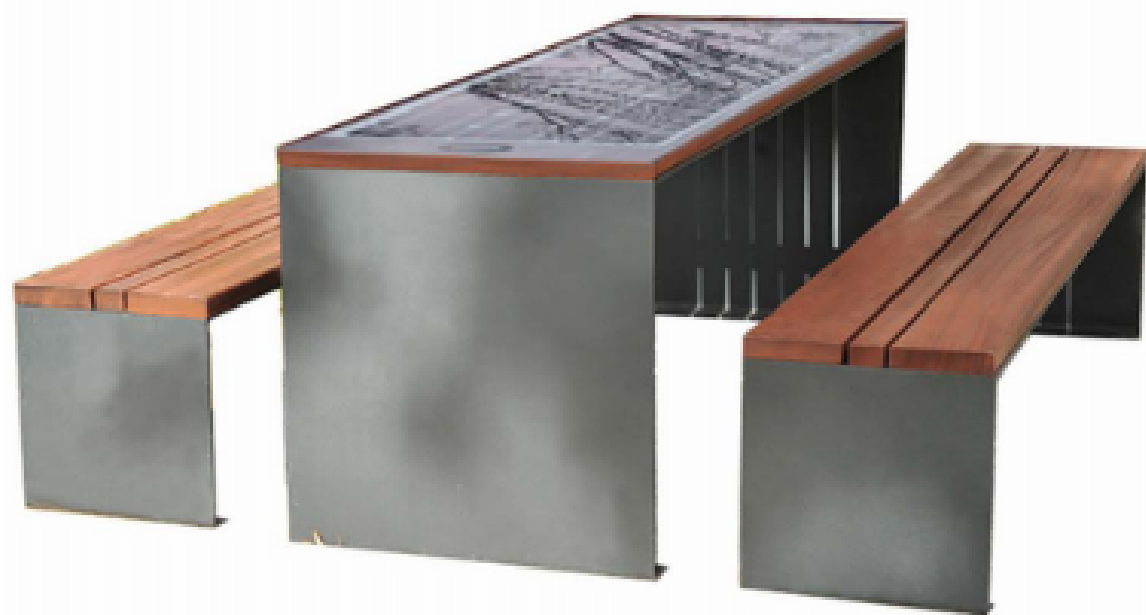

# SMART BENCH

Smart city furniture

## Smart city furniture

Pentru dezvoltarea infrastructurii smart city, punem accent atat pe proiectele de dimensiuni mari, cat si pe accesoriile urbane. Una dintre solutiile noastre de mobilier urban inteligent o reprezinta bancile smart, rezultatul combinatiei dintre bancile cu un design modern si noile tehnologii care, pe langa confort, design placut si durabilitate, sunt prevazute cu panouri fotovoltaice, prize USB, iluminat inteligent si conexiune la internet. Datorita panourilor fotovoltaice, acest mobilier urban nu necesita cablaj suplimentar, devenind astfel eficiente din punct de vedere energetic, iar prin intermediul conexiunii la internet monitorizarea este facuta de la distanta si locuitorii se pot bucura de accesul la reseaua WI-FI.

# Thor

Material: Otel inoxidabil + lemn  
WPC

Dimensiuni: L200 x W75 x H75 cm

Greutate: 120 kg

Putere energie solara: 110 W

Capacitate baterie: 12 V/ 55 Ah

Incarcare: 4 x porturi USB

Putere pe port: 5 V ( 2,1 A )