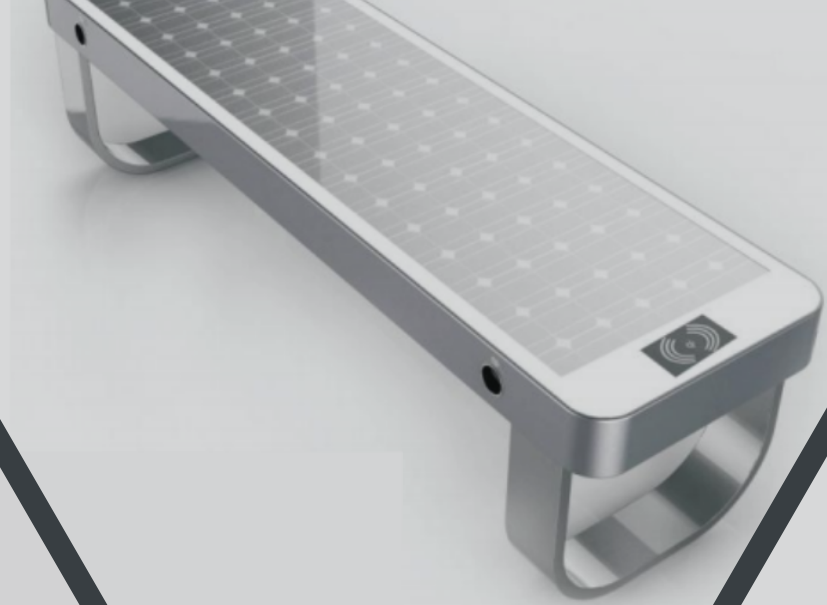

SMART BENCH

Smart city furniture