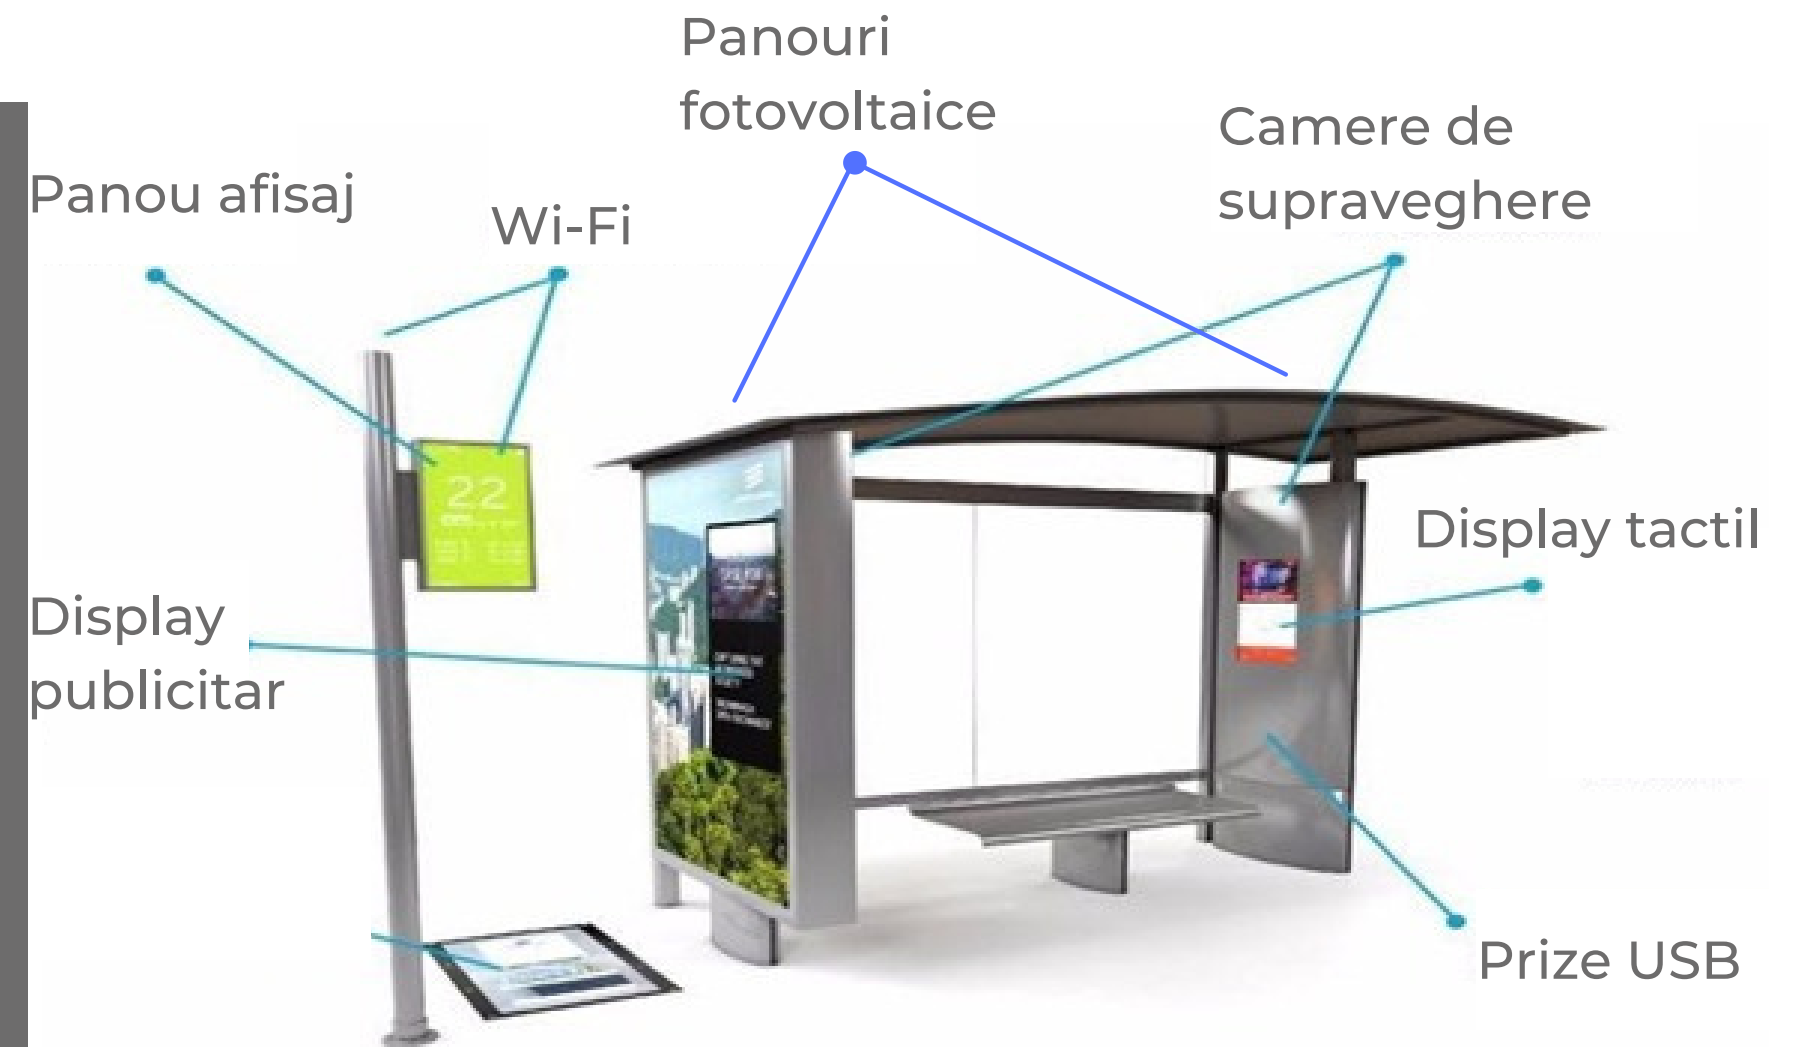

URBAN TECH

Smart bus station

SMART BUS STATION

SMART BUS STATION

Dezvoltarea infrastructurii urbane de tip SMART CITY implica, pe langa modernizare si eficientizare, posibilitatea de a oferi locuitorilor un grad ridicat al calitatii vietii.

Un produs care asigura acest lucru este Smart Bus Station, zonele cele mai populate si traversate al unui oras fiind statiile de transport in comun. Pentru ca locuitorii sa aiba o experienta placuta, dar sigura in acelasi timp, solutia Urban Tech este special conceputa pentru a oferi confort, siguranta, informare in timp real, facilitati pentru persoanele cu dizabilitati si multe altele.

OPTIUNI PENTRU SMART BUS STATION

In vederea atingerii eficientei maxime, SMART BUS STATION poate fi echipata cu:

- Banci cu prize USB
- Containere pentru colectarea selectiva a deseurilor
- Display smart publicitar, comunicare-informare, harta interactiva
- Automat bilete si abonamente
- Panouri fotovoltaice
- Trusa de prim ajutor

OPTIUNI PENTRU SMART BUS STATION

- Trusa de prim ajutor
- Interconectare cu dispecerat 112
- Statii de biciclete bike sharing/biciclete personale
- Automate de plată a facturilor
- Wi-Fi
- Smart box – operare logistica
- Nod de comunicatii colectare date: info trafic, nivel zgomot, calitate aer, senzori, stocare si analiza camere CCTV