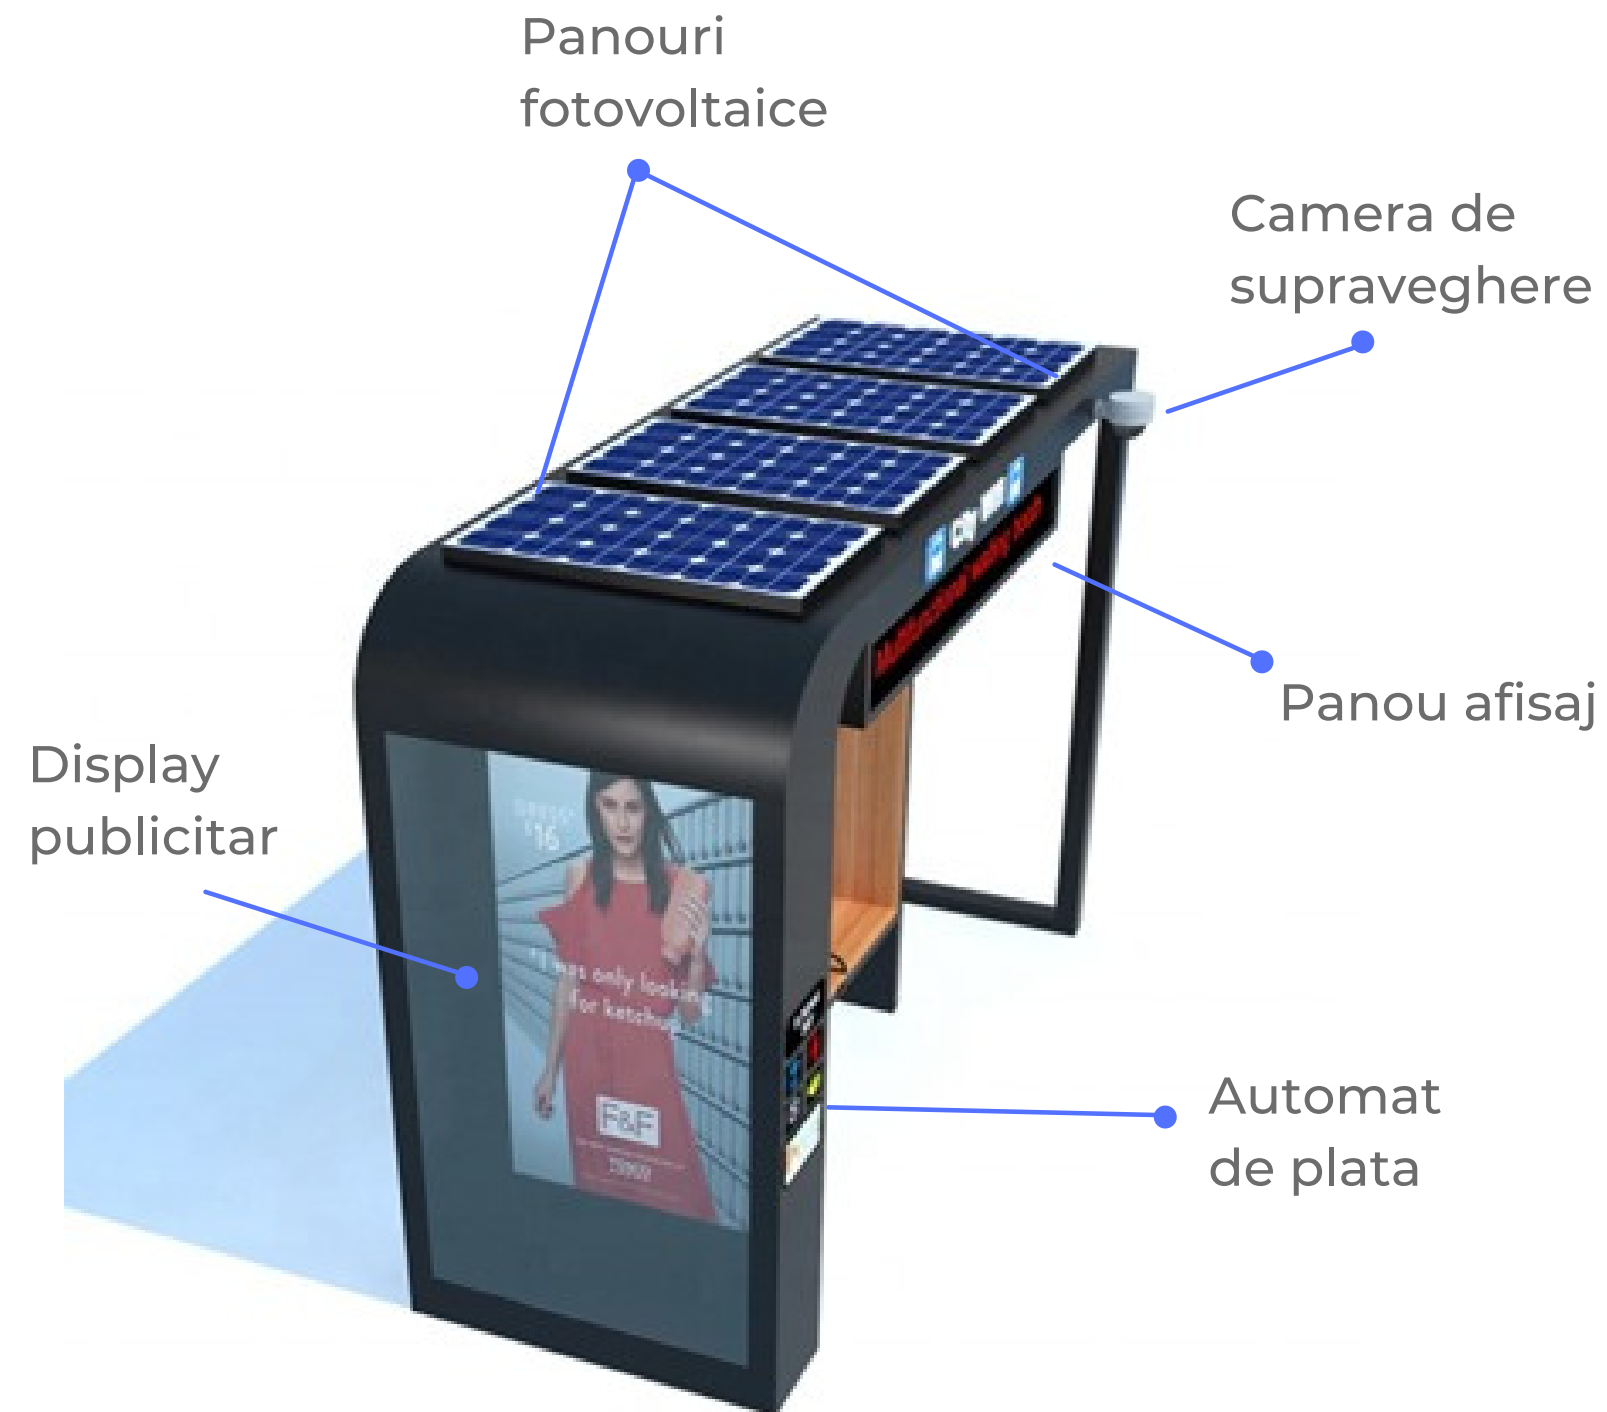

URBAN TECH

Smart bus station

SMART BUS STATION

SMART BUS STATION

Dezvoltarea infrastructurii urbane de tip SMART CITY implica, pe langa modernizare si eficientizare, posibilitatea de a oferi locuitorilor un grad ridicat al calitatii vietii.

Un produs care asigura acest lucru este Smart Bus Station, zonele cele mai populate si traversate al unui oras fiind statiile de transport in comun. Pentru ca locuitorii sa aiba o experienta placuta, dar sigura in acelasi timp, solutia Urban Tech este special conceputa pentru a oferi confort, siguranta, informare in timp real, facilitati pentru persoanele cu dizabilitati si multe altele.

OPTIUNI PENTRU SMART BUS STATION

In vederea atingerii eficientei maxime, SMART BUS STATION poate fi echipata cu:

- Banci cu prize USB
- Containere pentru colectarea selectiva a deseurilor
- Display smart publicitar, comunicare-informare, harta interactiva
- Automat bilete si abonamente
- Panouri fotovoltaice
- Trusa de prim ajutor

OPTIUNI PENTRU SMART BUS STATION

- Trusa de prim ajutor
- Interconectare cu dispecerat 112
- Statii de biciclete bike sharing/biciclete personale
- Automate de plată a facturilor
- Wi-Fi
- Smart box – operare logistica
- Nod de comunicatii colectare date: info trafic, nivel zgomot, calitate aer, senzori, stocare si analiza camere CCTV