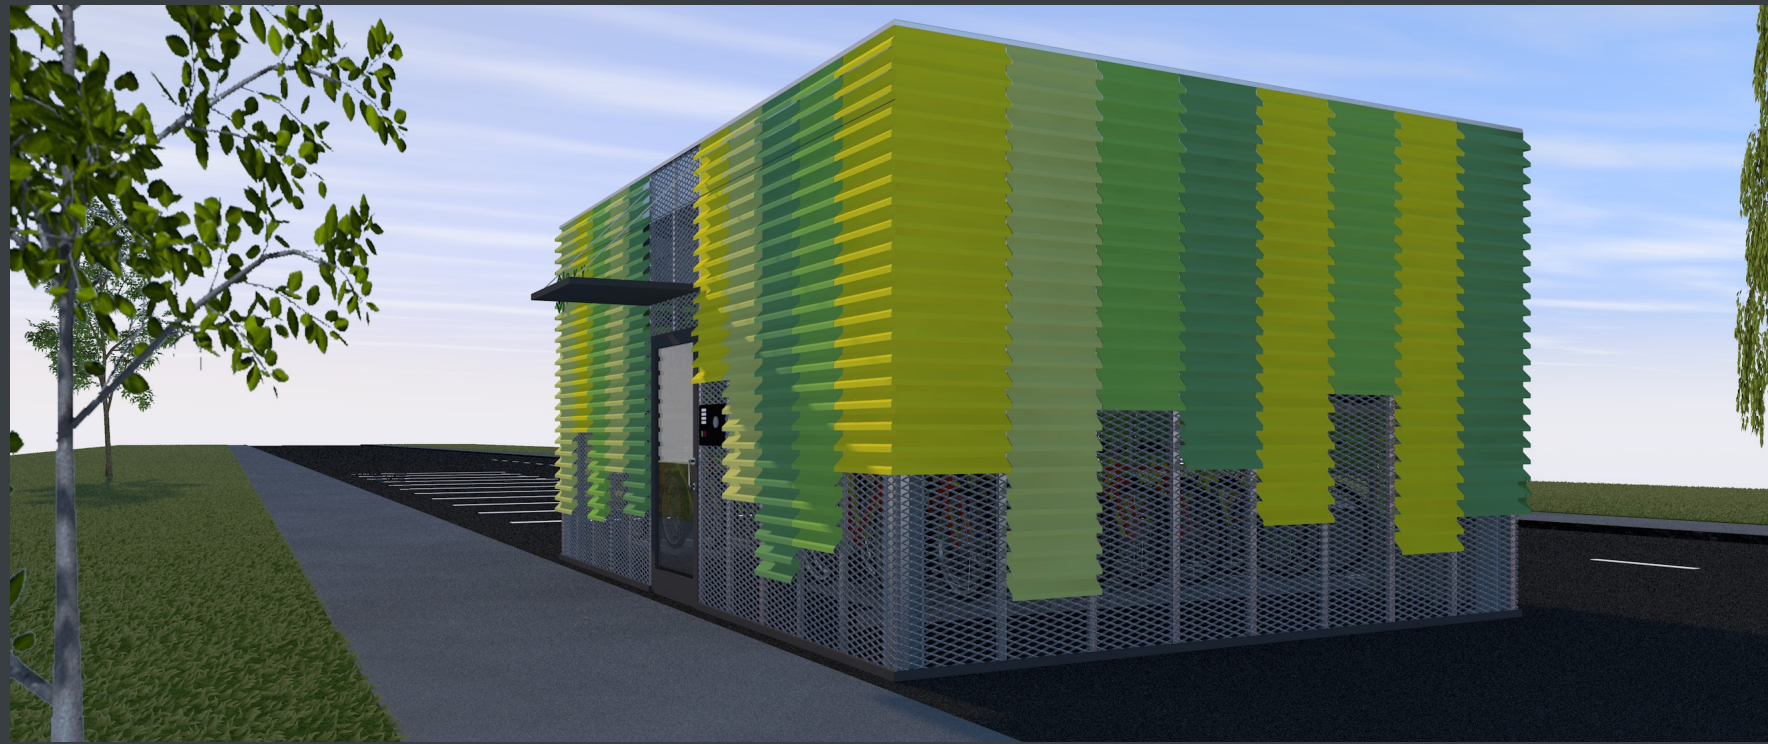

# SMART BIKE BOX

Containere de depozitare pentru biciclete de tip Smart Bike Box cu montaj pe fundatii de beton existente.

Containerul este compus din:

- structura metalica din profile laminate vopsite in camp electrostatic cu rezistenta la coroziune;
- usa metalica din profil patrat cu balamale;
- sistem de actionare de tip clanta si amortizor;
- inchidere cu panouri de tabla debitata/decupata de minim 1 mm grosime cu protectie la coroziune;
- sistem de jgheaburi si burlane pentru preluarea apei pluviale.

# SMART BIKE DOCK

Statii de andocare pentru biciclete de tip Smart Bike Dock cu montaj pe fundatii de beton existente.

Statia este compusa din:

- structura metalica din profile laminate vopsite in camp electrostatic cu rezistenta la coroziune;
- inchidere cu panouri de tabla debitata/decupata de minim 1 mm grosime cu protectie la coroziune;
- sistem de jgheaburi si burlane pentru preluarea apei pluviale.

## OPTIONAL

---

- Sistem de alimentare energetica independent de reseaua electrica, format din panouri fotovoltaice, structura de montaj, regulator de incarcare si invertor, acumulatori , aplicatie pentru monitorizarea de la distanta a sistemului fotovoltaic si incarcarii acumulatorilor, pentru atingerea eficientei energetice.
- Totem digital cu display tactil care permite afisarea reclamelor publicitatea sau a hartilor interactive, cu control de la distanta a informatiilor afisate.