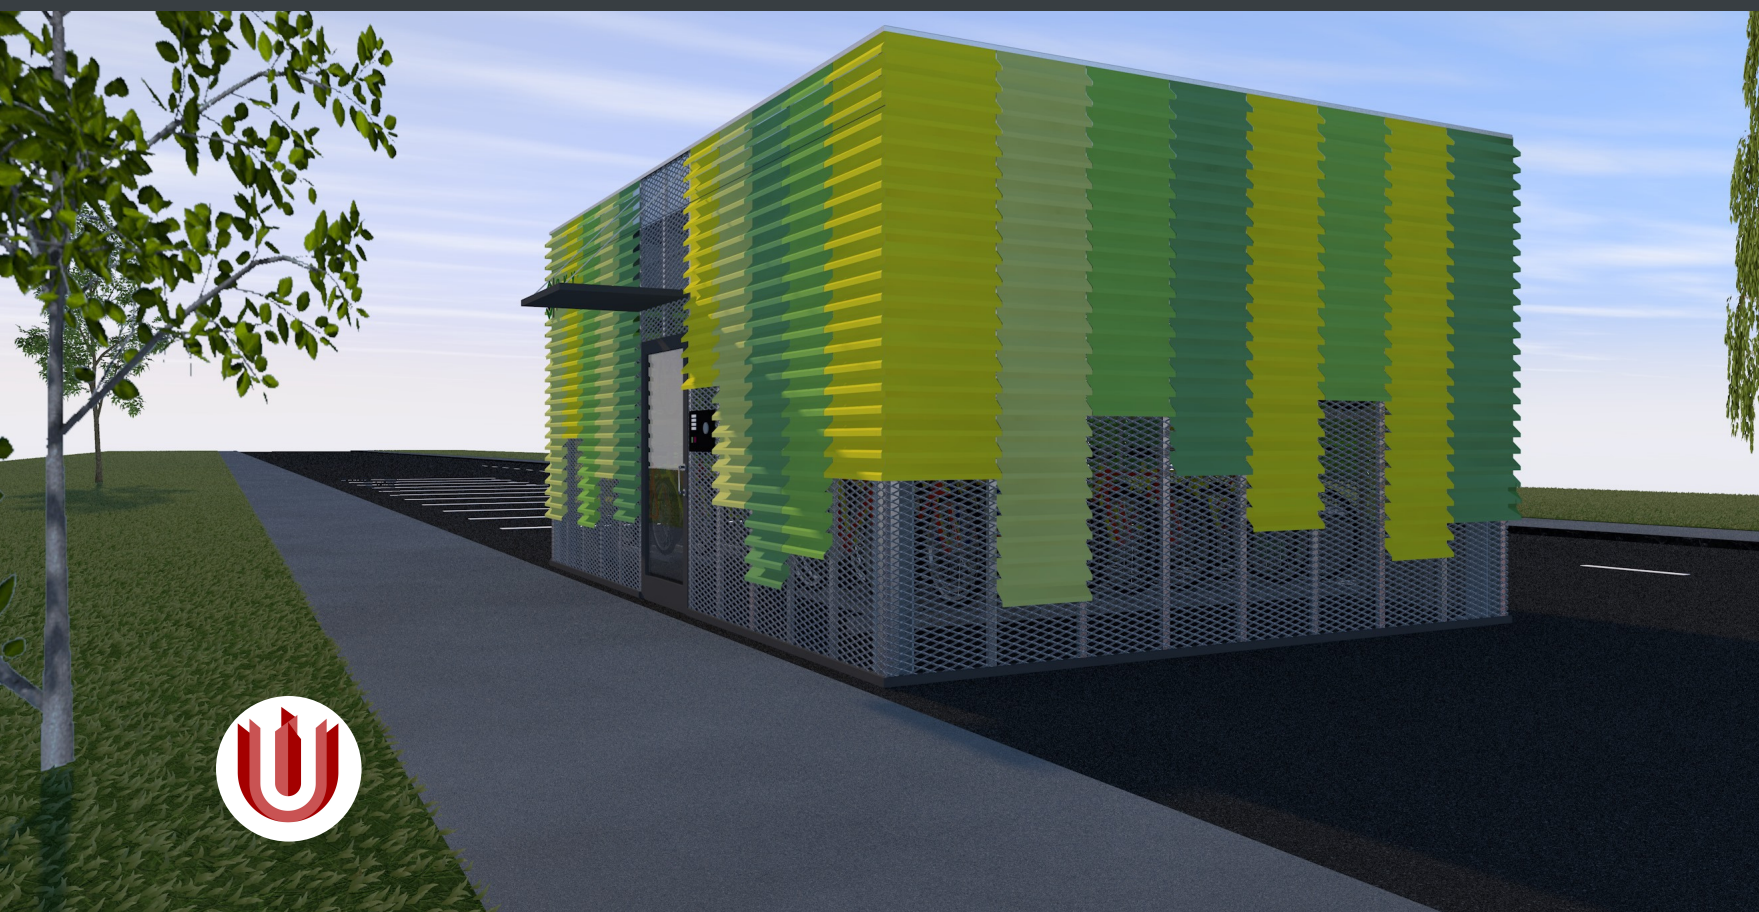

## SMART BIKE DOCK

---

Statie de andocare  
pentru depozitarea  
bicicletelor

# SMART BIKE BOX

Containere de depozitare pentru biciclete de tip Smart Bike Box cu montaj pe fundatii de beton existente.

Containerul este compus din:

- structura metalica din profile laminate vopsite in camp electrostatic cu rezistenta la coroziune;
- usa metalica din profil patrat cu balamale;
- sistem de actionare de tip clanta si amortizor;
- inchidere cu panouri de tabla debitata/decupata de minim 1 mm grosime cu protectie la coroziune;
- sistem de jgheaburi si burlane pentru preluarea apei pluviale.

Pentru optimizarea spatiului de depozitare containerele sunt prevazute cu sisteme etajate de tip Smart Bike Rack format din rack-uri verticale cu interblocare si rack-uri orizontale cu glisare pe sina.

# SMART BIKE DOCK

Statii de andocare pentru biciclete de tip Smart Bike Dock cu montaj pe fundatii de beton existente.

Statia este compusa din:

- structura metalica din profile laminate vopsite in camp electrostatic cu rezistenta la coroziune;
- inchidere cu panouri de tabla debitata/decupata de minim 1 mm grosime cu protectie la coroziune;
- sistem de jgheaburi si burlane pentru preluarea apei pluviale.